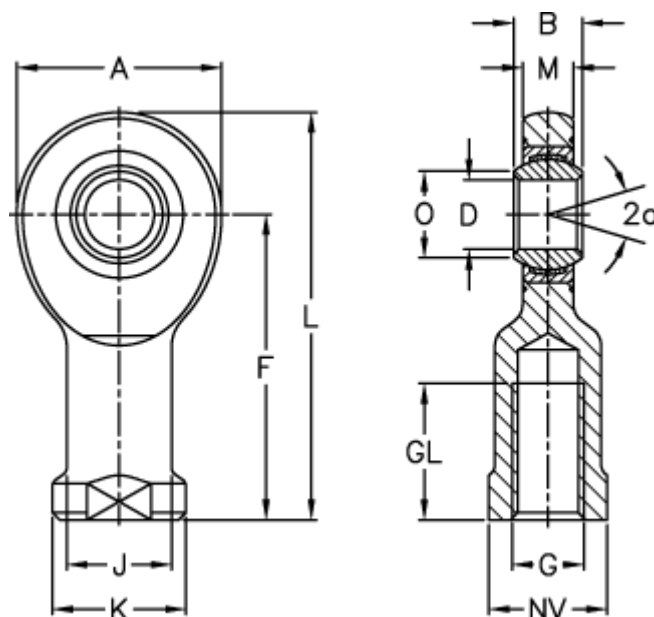

Varenummer: 03488015

Beskrivelse: Fluro Ledhoved EIL 15D-NIRO

Mål

A	= 40	J	= 21
a (grader)	= 8	K	= 26
B	= 12	L	= 81
D	= 15	M	= 10
Dynamisk træk kN	= 30	NV	= 22
F	= 61	O	= 18.4
g	= M14	Statisk træk kN	= 26.5
GL	= 29	Vægt	= 180